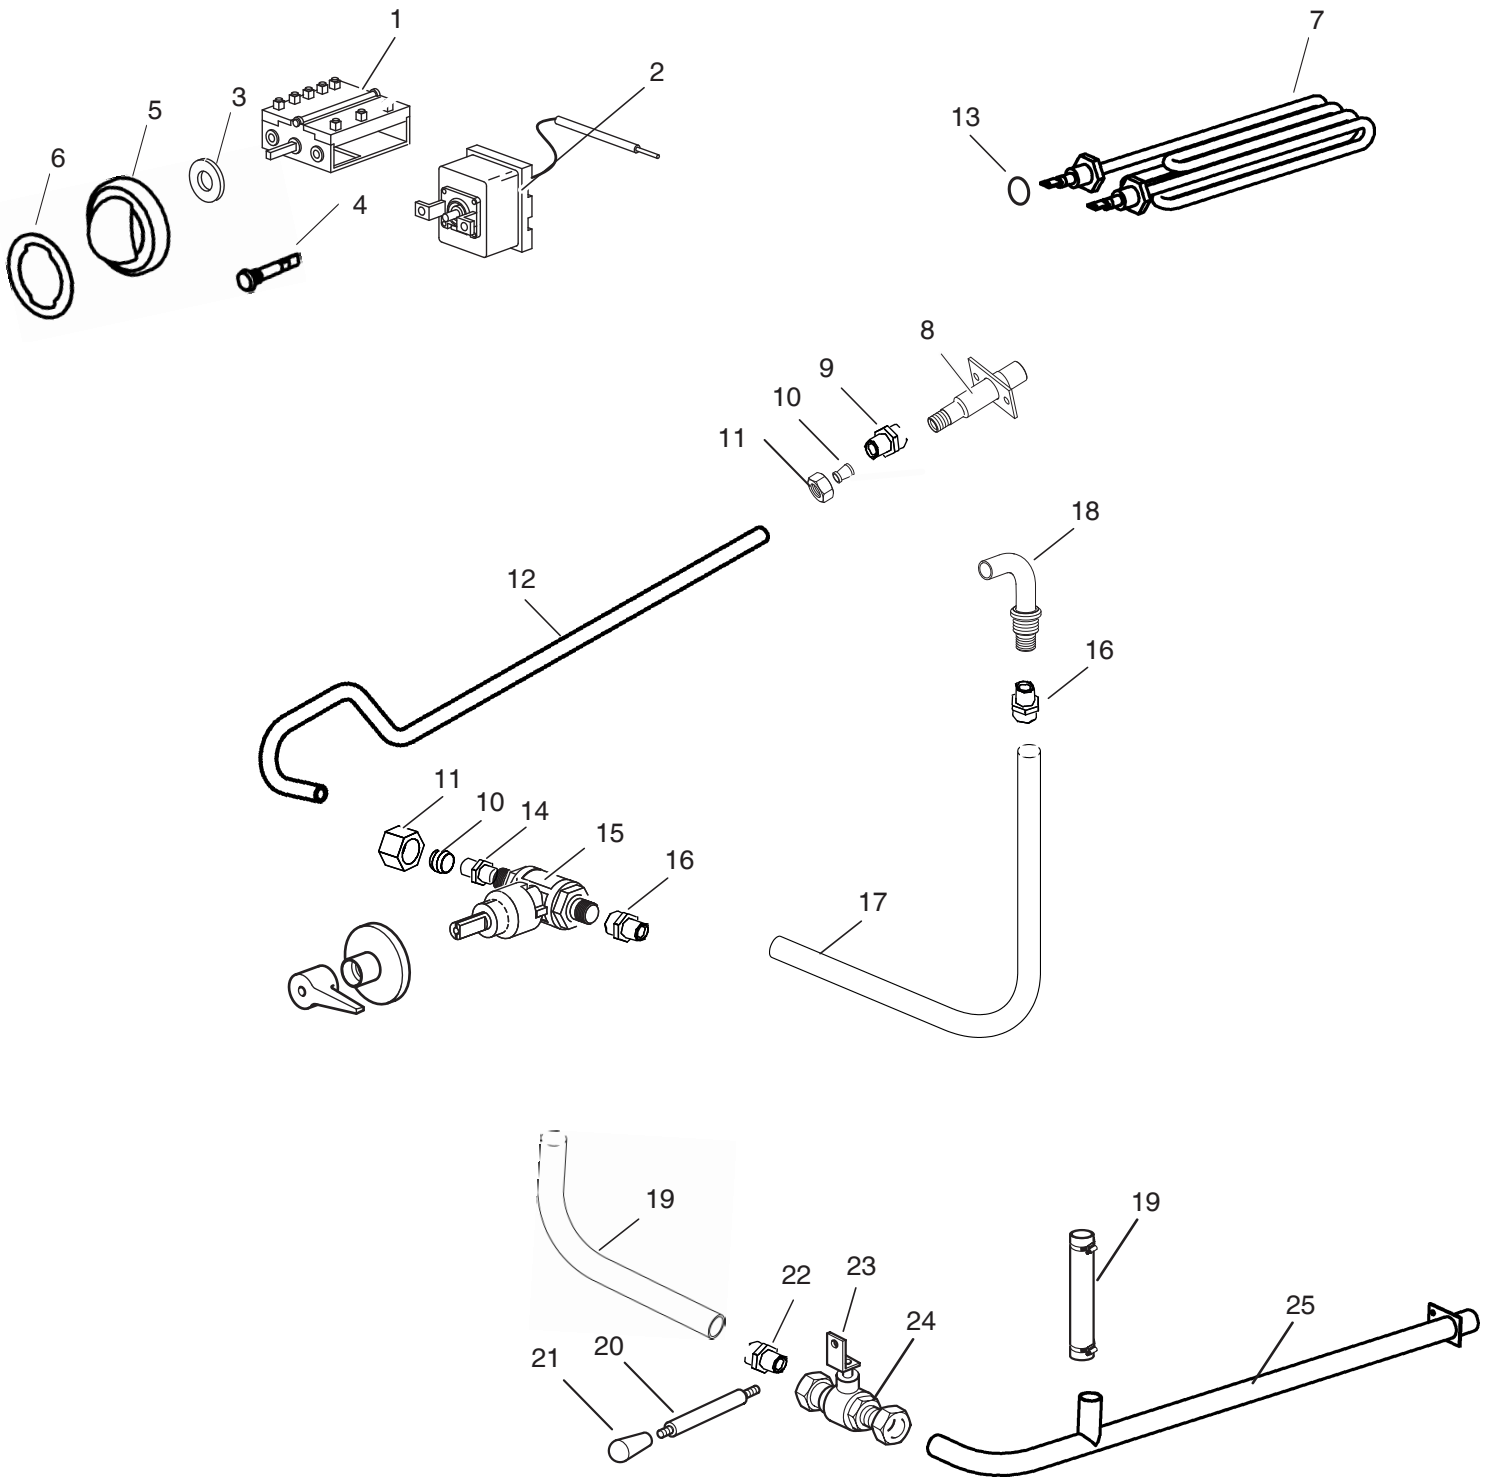

Listino componenti per pagina 2

1	RTCP900036 <i>Recommended spare parts</i>	COMMUTATORE COMMUTATEUR TAKTSCHALTER COMMUTATOR	
2	RTCP900074 <i>Recommended spare parts</i>	TERMOSTATO DI SICUREZZA THERMOSTAT DE SECURITE SICHERHEITSTHERMOSTAT SAFETY THERMOSTAT	
3	RTCU800185 <i>Recommended spare parts</i>	GUARNIZIONE ASTA COMMUTATORE JOINT POUR BARRE DU COMMUTATEUR DICHTUNG WELLE TAKTSCHALTER GASKET FOR COMMUTATOR ROD	
4	166466 <i>Recommended spare parts</i>	LAMPADINA SPIA ARANCIONE LAMPE DE SIGNALATION ORANGE ORANGE KONTROLLEUCHTE ORANGE LAMP LIGHT	
5	168878 <i>Recommended spare parts</i>	CORPO MANOPOLA COMMUTATORE POIGNEE COMMUTATEUR UMSCHALTER-KNOPFKOERPER COMMUTATOR KNOB	
6	168505 <i>Recommended spare parts</i>	ANELLO MANOPOLA COMMUTATORE RING COMMUTATEUR KLEBERING KNEBEL TAKTSCHALTER SWITCH RING	
7	RTCU700284 <i>Recommended spare parts</i>	RESISTENZA 3KW RESISTANCE 3KW HEIZKÖRPER 3KW HEATING ELEMENT 3KW	
8	180550	ATTACCO ACQUA PRISE EAU WASSEREINLAUF WATER CONNECTION	
9	RTCU900103	NIPLES 3/8" NIPPLE 3/8" NIPPEL 3/8" NIPPLE 3/8"	
10	RTCU900012	BICONO D.10 BICONE D.10 QUETSCHRING D.10 BICONE D.10	
11	RTCU900013	CALOTTA D.10 ÇALOTTE D.10 ÜBERWURFMUTTER D.10 NUT D.10	
12	186498	TUBO ALIMENTAZIONE RUBINETTO ACQUA CONDUIT ALIMENTATION ROBINET EAU ZULAUFROHR WARMWASSER ALIMENTATION PIPE FOR WATER TAP	
13	RTCU700623 <i>Recommended spare parts</i>	GUARNIZIONE JOINT DICHTUNG GASKET	
14	RTCU900132	NIPLES 1/2"-3/8" NIPPLE 1/2"-3/8" DOPPELNIPPEL 1/2"-3/8" NIPPLE 1/2"- 3/8"	
15	RTCU600075 <i>Recommended spare parts</i>	RUBINETTO CARICO ACQUA ROBINET CHARGE EAU FÜLLVENTIL HEIZWASSER WATER FILLING TAP